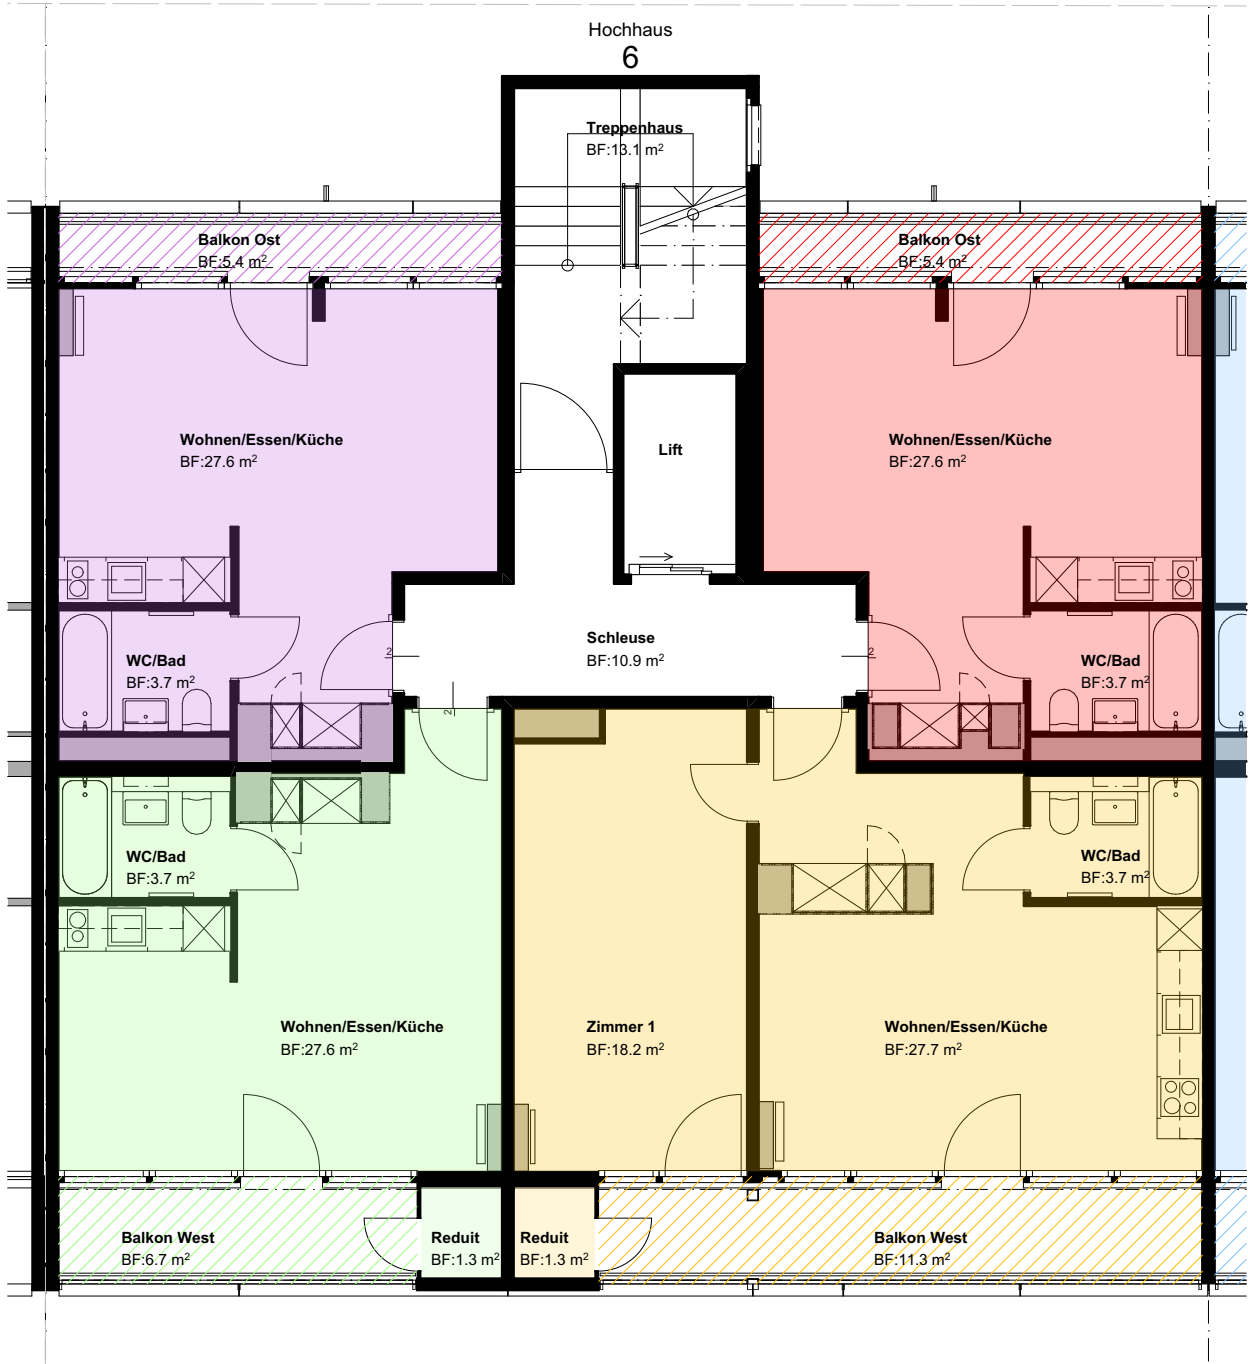

Rüt mattstrasse 6, 5004 Aarau
10. Obergeschoss

02.1004		
1.5 Zimmer	31.3m ²	
Balkon	5.4m ²	

02.1001		
1.5 Zimmer	31.3m ²	
Balkon	5.4m ²	

02.1003		
1.5 Zimmer	31.3m ²	
Balkon	6.7m ²	
Reduit	1.3m ²	

02.1002		
2.5 Zimmer	49.6m ²	
Balkon	11.3m ²	
Reduit	1.3m ²	