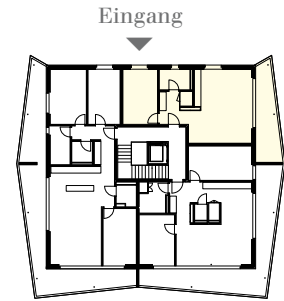

Liegenschaft	Habsburgerstrasse, 5200 Brugg	
Haus	46, 48	
Lage	1. und 3. Obergeschoss/links vorne	
Objekt	2.5-Zimmerwohnung	
Fläche	62.9 m ²	
Objekt-Nummer	Haus 46: 1365.01.0101/0301	Haus 48: 1319.01.0101/0301

Situation

Schnitt

Übersicht

Grundriss
 Masstab 1:100