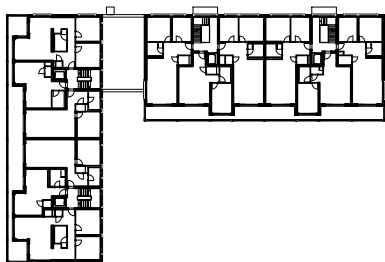

Gustav Zeiler - Ring 26

2.OG

Wohnungsgrösse

Wohnen / Küche	39.1 m ²
Zimmer	15.0 m ²
Entrée	5.1 m ²
Reduit	2.1 m ²
Bad	4.8 m ²

Gesamt ca. 66.1 m²

NF gerundet SIA 416 / ohne Balkon - Terrasse

Regimo Aarau

Vermarktung durch: Regimo Aarau AG
Bahnhofstrasse 28, 5000 Aarau
Telefon 062 834 33 99
kontakt@ag.regimo.ch, regimo-aarau.ch

1:100