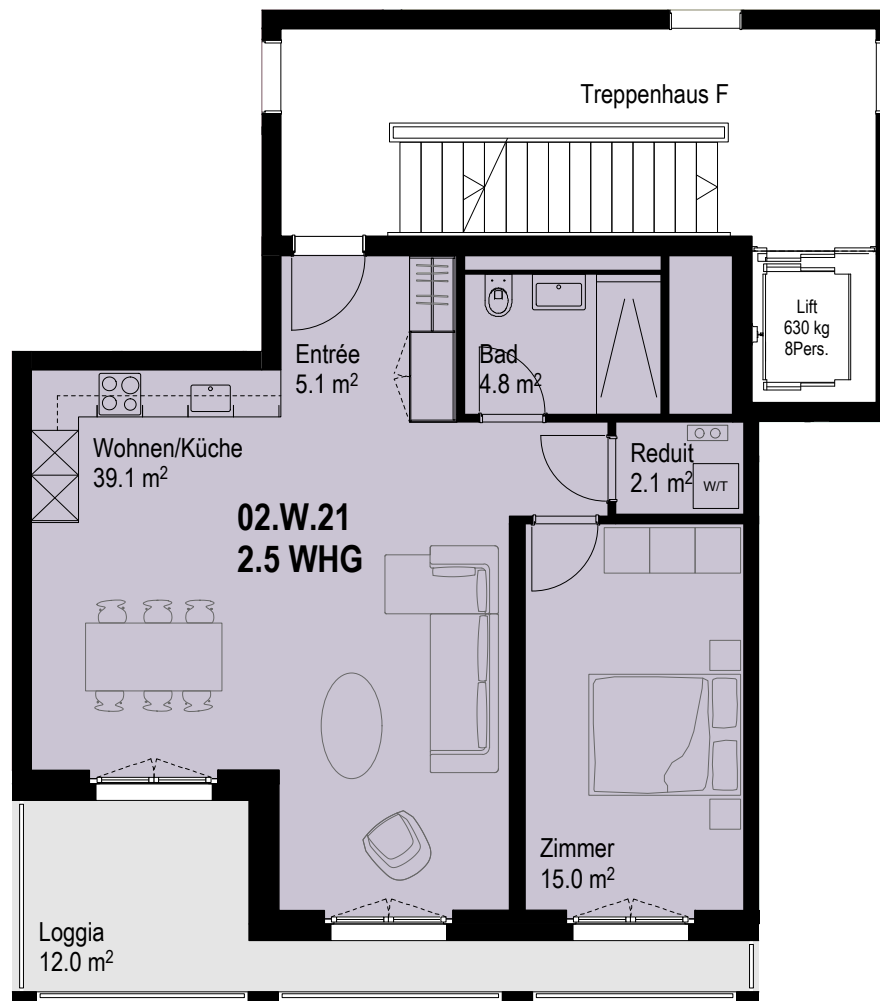

Gustav Zeiler - Ring 26

2.OG

Wohnungsgrösse

Wohnen / Küche	39.1 m ²
Zimmer	15.0 m ²
Entrée	5.1 m ²
Reduit	2.1 m ²
Bad	4.8 m ²

Gesamt ca. 66.1 m²

NF gerundet SIA 416 / ohne Balkon - Terrasse

Regimo Aarau

Vermarktung durch: Regimo Aarau AG
Bahnhofstrasse 28, 5000 Aarau
Telefon 062 834 33 99
kontakt@ag.regimo.ch, regimo-aarau.ch

1:100