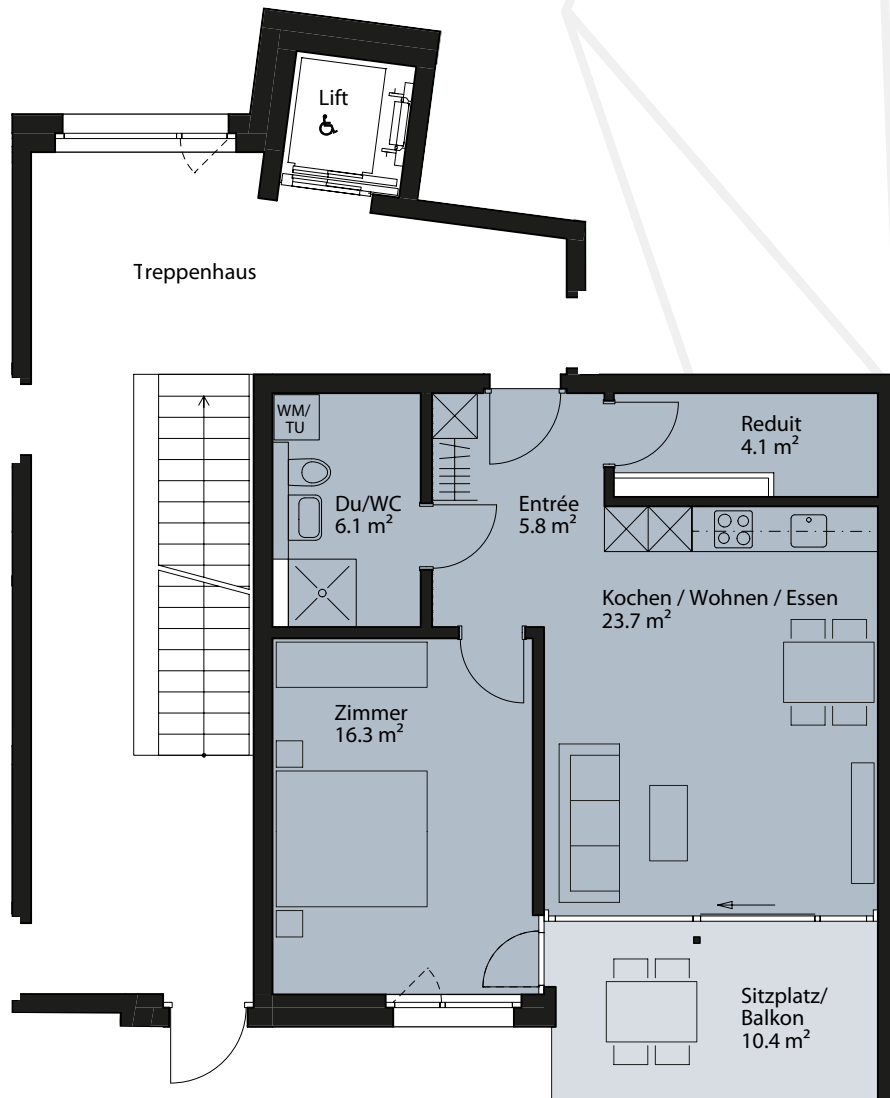

# haus hase (nord)

Erdgeschoss / 1. Obergeschoss / 2. Obergeschoss

Wohnung NO.4 / N1.4 / N2.4

2.5 Zimmer

HNF 56.0 m<sup>2</sup>

Sitzplatz / Balkon 10.4 m<sup>2</sup>

MST 1:100