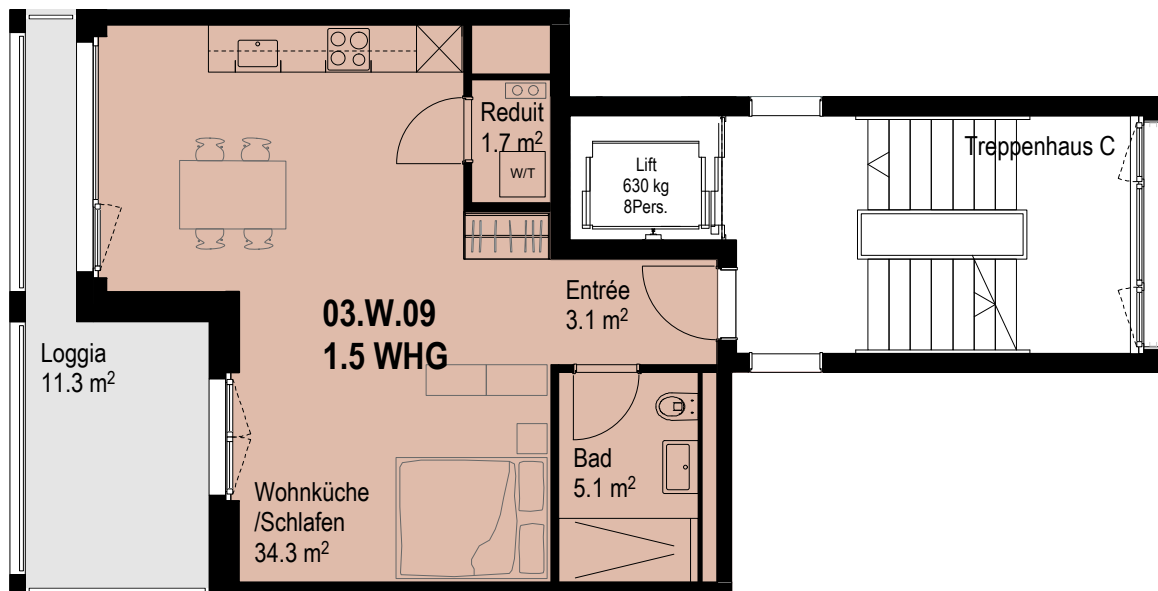

Gustav Zeiler - Ring 30

3.OG

Wohnungsgrösse

Wohnen/Schlafen	34.3 m ²
Entrée	3.1 m ²
Reduit	1.7 m ²
Bad	5.1 m ²

Gesamt ca. 44.2 m²

NF gerundet SIA 416 / ohne Balkon - Terrasse

Regimo Aarau

Vermarktung durch: Regimo Aarau AG
 Bahnhofstrasse 28, 5000 Aarau
 Telefon 062 834 33 99
 kontakt@ag.regimo.ch, regimo-aarau.ch

1:100