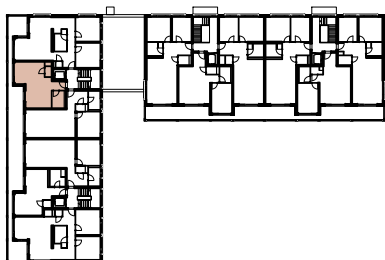

Gustav Zeiler - Ring 30

3.OG

Wohnungsgrösse

Wohnen/Schlafen	34.3 m ²
Entrée	3.1 m ²
Reduit	1.7 m ²
Bad	5.1 m ²

Gesamt ca. 44.2 m²

NF gerundet SIA 416 / ohne Balkon - Terrasse

Regimo Aarau

Vermarktung durch: Regimo Aarau AG
 Bahnhofstrasse 28, 5000 Aarau
 Telefon 062 834 33 99
 kontakt@ag.regimo.ch, regimo-aarau.ch

1:100