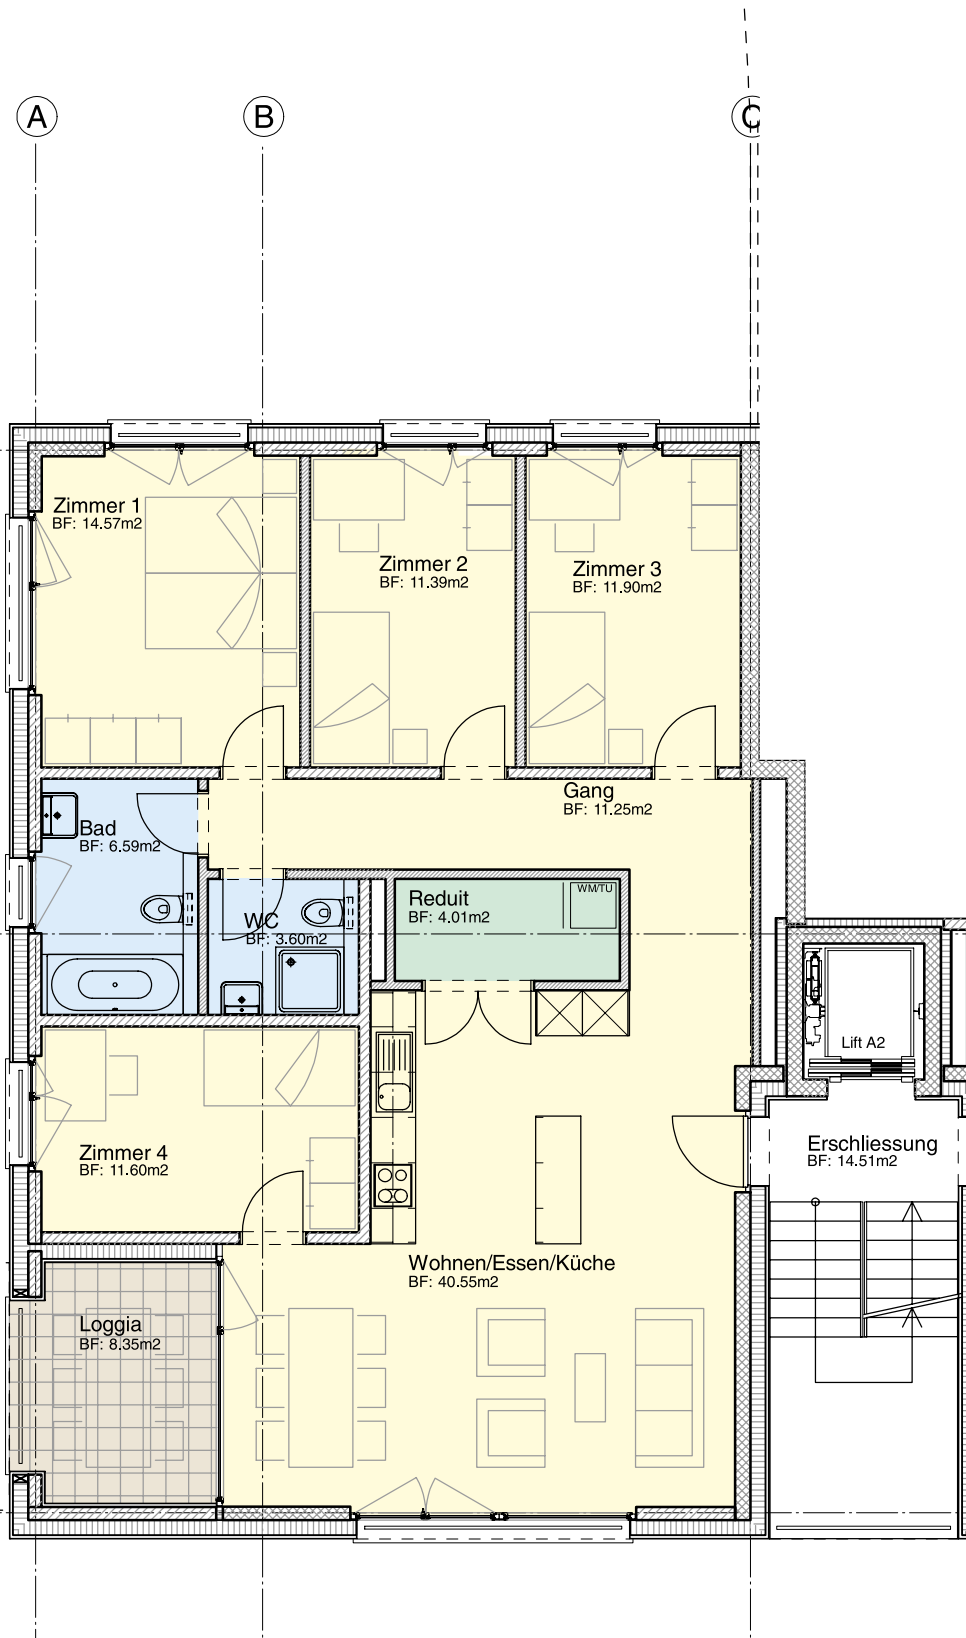

TYP 4

5,5 ZIMMER

Wohnung 0.4 / 1.4 / 2.4

Grünbereich nur im EG

Sitzplatz nur im EG

LEGENDE

- Wohnräume
- Nassräume
- Reduit
- Loggia/Sitzplatz

1:100

Wohnfläche: 115,46 m²

Kleine Abweichungen in der Ausführung sind möglich