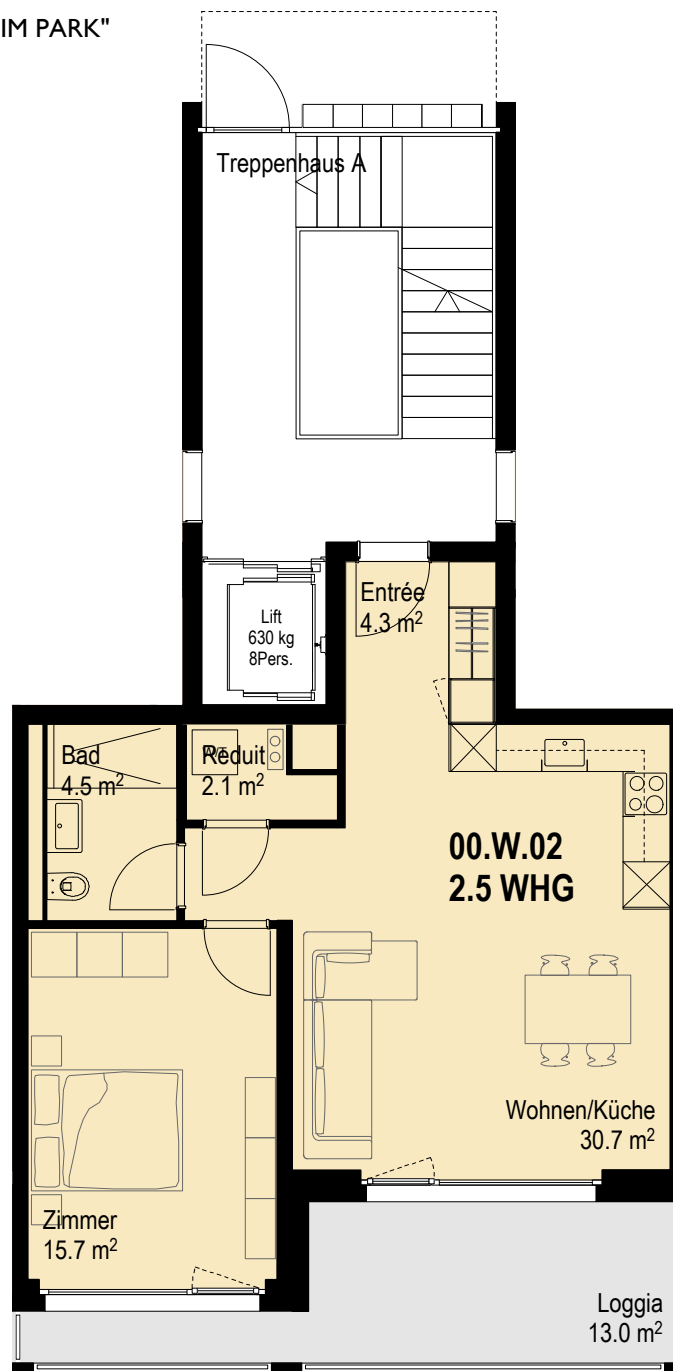

Gustav Zeiler - Ring 34

EG

Wohnungsgrösse

Wohnen / Küche	30.7 m ²
Zimmer	15.7 m ²
Entrée	4.3 m ²
Reduit	2.1 m ²
Bad	4.5 m ²

Gesamt ca. 57.3 m²

NF gerundet SIA 416 / ohne Balkon - Terrasse

Regimo Aarau

Vermarktung durch: Regimo Aarau AG
Bahnhofstrasse 28, 5000 Aarau
Telefon 062 834 33 99
kontakt@ag.regimo.ch, regimo-aarau.ch

1:100