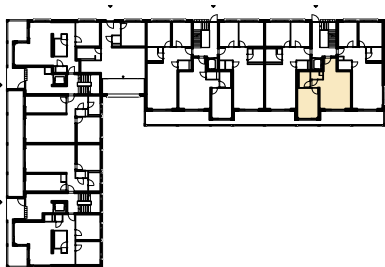

Gustav Zeiler - Ring 34

EG

Wohnungsgrösse

Wohnen / Küche	30.7 m ²
Zimmer	15.7 m ²
Entrée	4.3 m ²
Reduit	2.1 m ²
Bad	4.5 m ²

Gesamt ca. 57.3 m²

NF gerundet SIA 416 / ohne Balkon - Terrasse

Regimo Aarau

Vermarktung durch: Regimo Aarau AG
Bahnhofstrasse 28, 5000 Aarau
Telefon 062 834 33 99
kontakt@ag.regimo.ch, regimo-aarau.ch

1:100