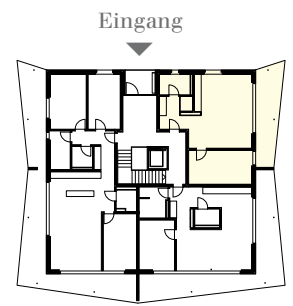

Liegenschaft	Habsburgerstrasse, 5200 Brugg	
Haus	46, 48	
Lage	Erdgeschoss/links vorne	
Objekt	2.5-Zimmerwohnung	
Fläche	64.4 m ²	
Objekt-Nummer	Haus 46: 1365.01.0001	Haus 48: 1319.01.0001

Situation

Schnitt

Übersicht

Grundriss
Masstab 1:100