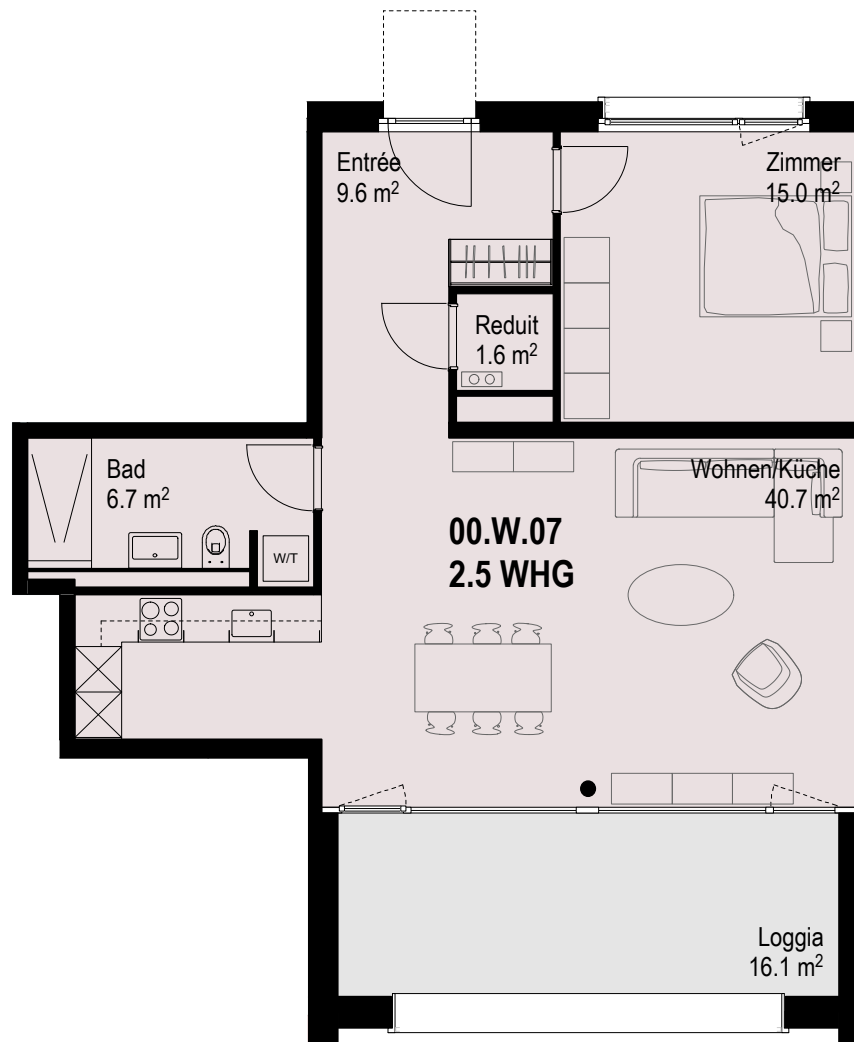

Gustav Zeiler - Ring 32

EG

Wohnungsgrösse

Wohnen / Küche	40.7 m ²
Zimmer	15.0 m ²
Entrée	9.6 m ²
Reduit	1.6 m ²
Bad	6.7 m ²

Gesamt ca. 73.6 m²

NF gerundet SIA 416 / ohne Balkon - Terrasse

Regimo Aarau

Vermarktung durch: Regimo Aarau AG
Bahnhofstrasse 28, 5000 Aarau
Telefon 062 834 33 99
kontakt@ag.regimo.ch, regimo-aarau.ch

1:100