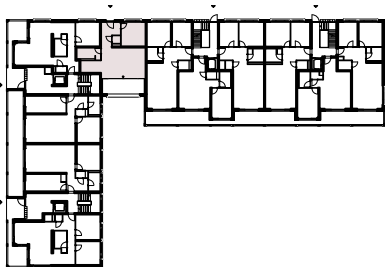

Gustav Zeiler - Ring 32

EG

Wohnungsgrösse

Wohnen / Küche	40.7 m ²
Zimmer	15.0 m ²
Entrée	9.6 m ²
Reduit	1.6 m ²
Bad	6.7 m ²

Gesamt ca. 73.6 m²

NF gerundet SIA 416 / ohne Balkon - Terrasse

Regimo Aarau

Vermarktung durch: Regimo Aarau AG
Bahnhofstrasse 28, 5000 Aarau
Telefon 062 834 33 99
kontakt@ag.regimo.ch, regimo-aarau.ch

1:100