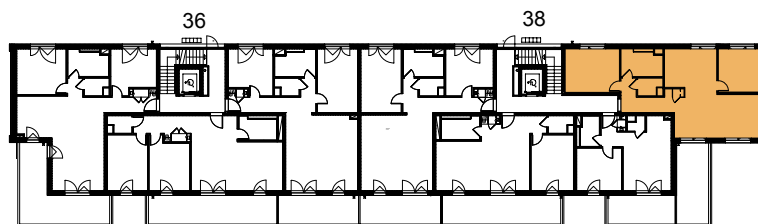

Regimo Aarau

Vermarktung durch: Regimo Aarau AG
Bahnhofstrasse 28, 5000 Aarau
Telefon 062 834 33 99
kontakt@ag.regimo.ch, regimo-aarau.ch

Erdgeschoss