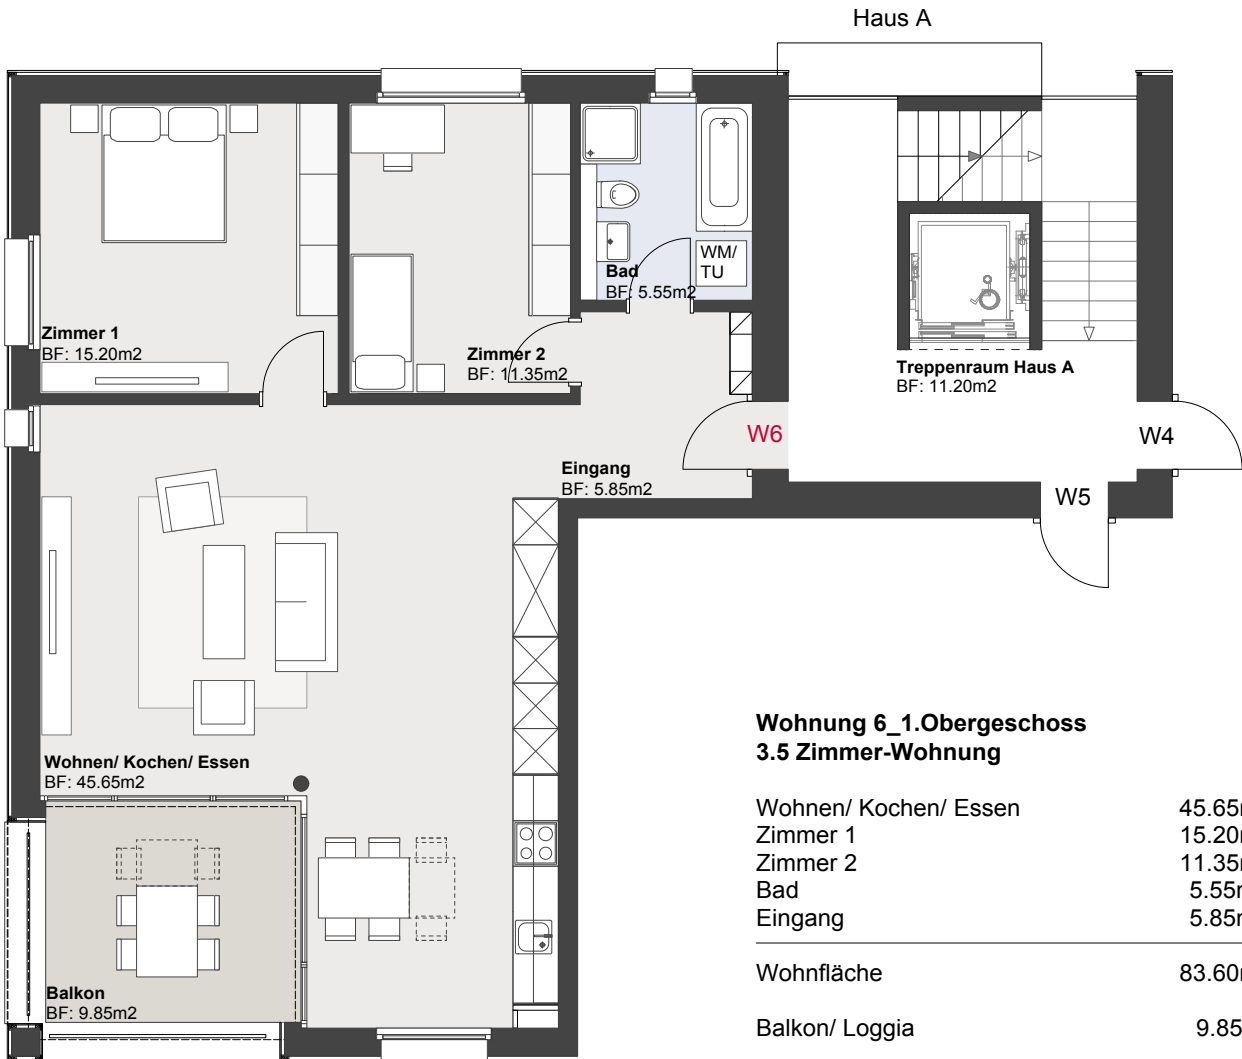

Haus A_1.Obergeschoss_Wohnung 6

Wohnung 6_1.Obergeschoss 3.5 Zimmer-Wohnung

Wohnen/ Kochen/ Essen	45.65m ²
Zimmer 1	15.20m ²
Zimmer 2	11.35m ²
Bad	5.55m ²
Eingang	5.85m ²
<hr/>	
Wohnfläche	83.60m ²
Balkon/ Loggia	9.85m ²

Legende

- Wohnräume
- Nassräume
- Loggia

Kleine Abweichungen in der Ausführung sind möglich