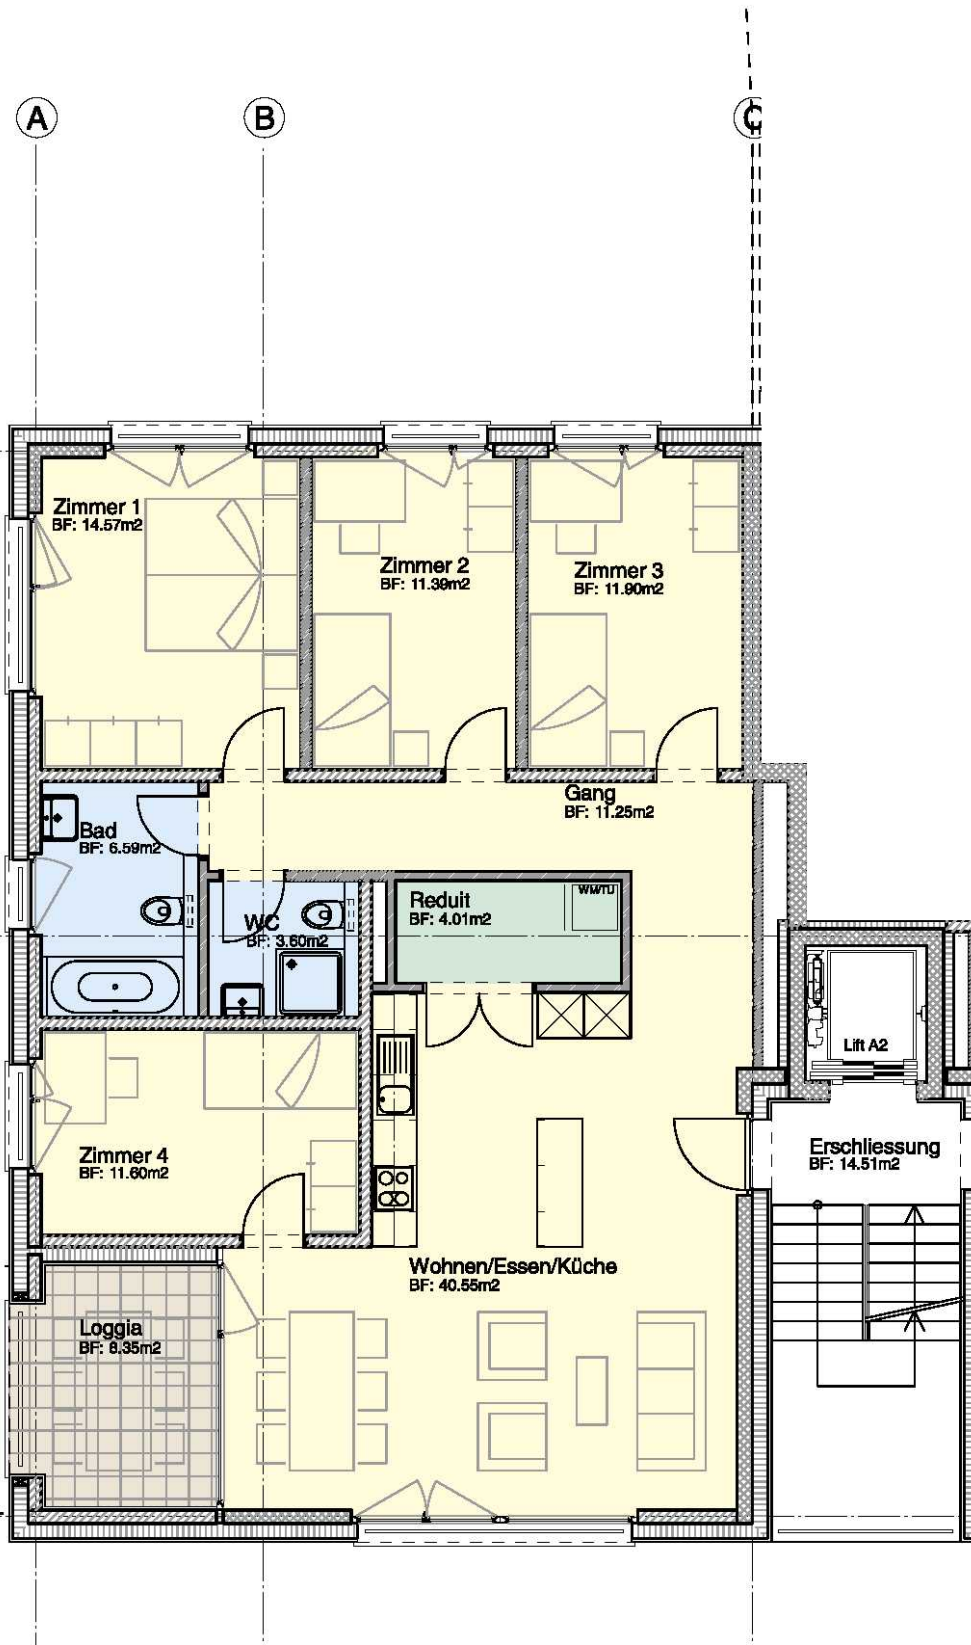

TYP 4

5,5 ZIMMER

Wohnung 0.4 / 1.4 / 2.4

Grünbereich nur im EG

Sitzplatz nur im EG

LEGENDE

- Wohnräume
- Nassräume
- Reduit
- Loggia/Sitzplatz

1:100

Wohnfläche: 115,46 m²

Kleine Abweichungen in der Ausführung sind möglich