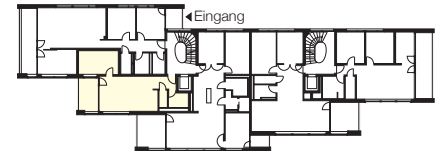

Adresse	Langhaus, Bahnhofstrasse 18a, 5610 Wohlen	Fläche	ca. 56.1 m ²
Objekt	2.5-Zimmer-Wohnung	Objekt-Nummer	73403.02.0002 / 0102 / 0202
Lage	Erdgeschoss – 5. Obergeschoss		73403.02.0302 / 0402 / 0502

Situation

Schnitt

Übersicht

Grundriss