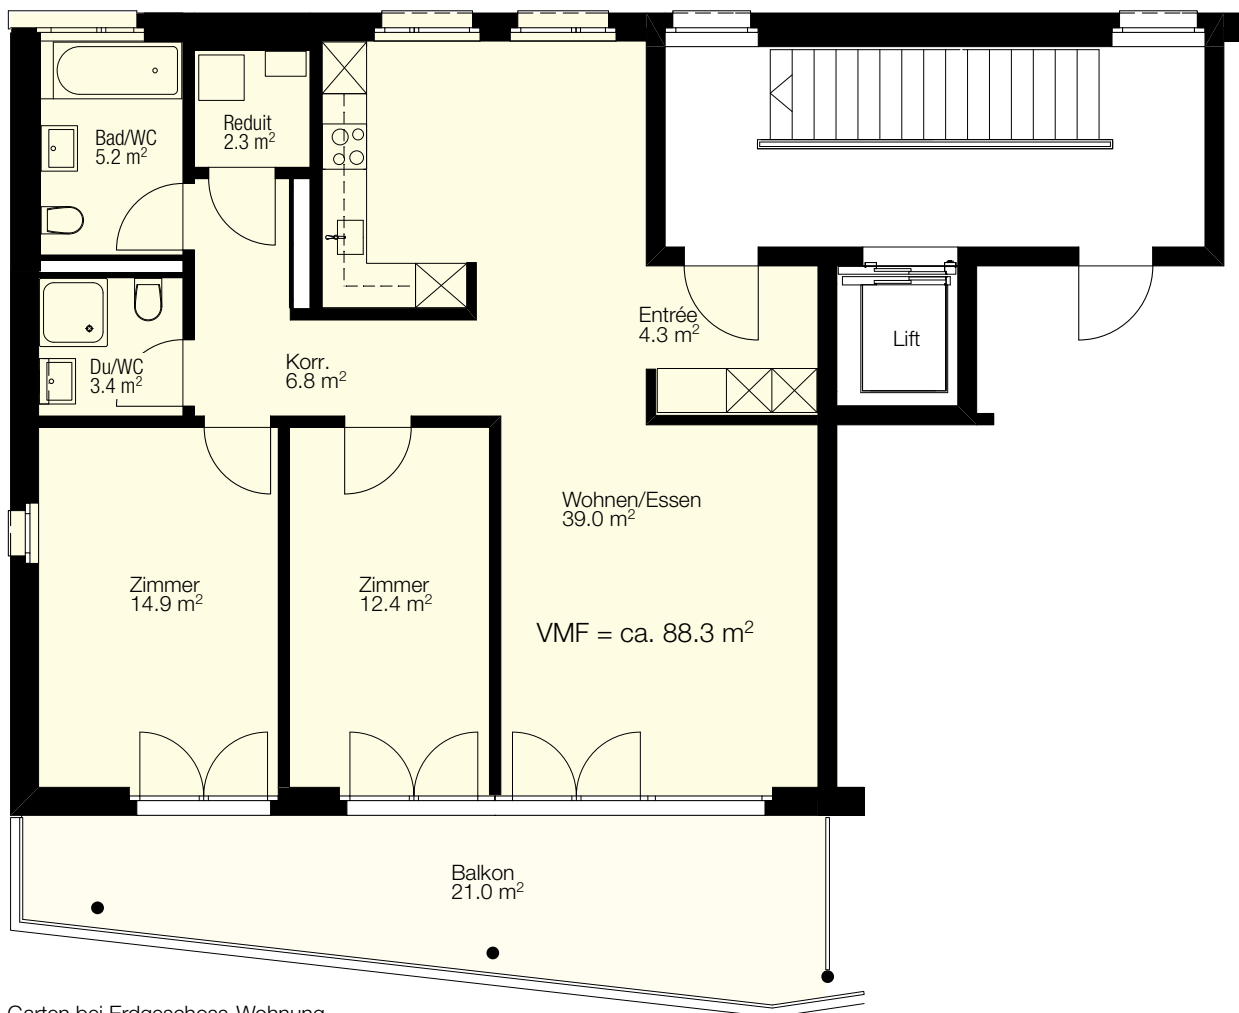

Liegenschaft	Habsburgerstrasse, 5200 Brugg
Haus	50a
Lage	EG-5. Obergeschoss/rechts
Objekt	3.5-Zimmerwohnung
Fläche	88.3 m <sup>2</sup>
Objekt-Nummer	Haus 50a: 1365.02.0X02

Situation

Schnitt

Übersicht

**Grundriss**  
 Masstab 1:100

Garten bei Erdgeschoss-Wohnung  
 118.6m<sup>2</sup>