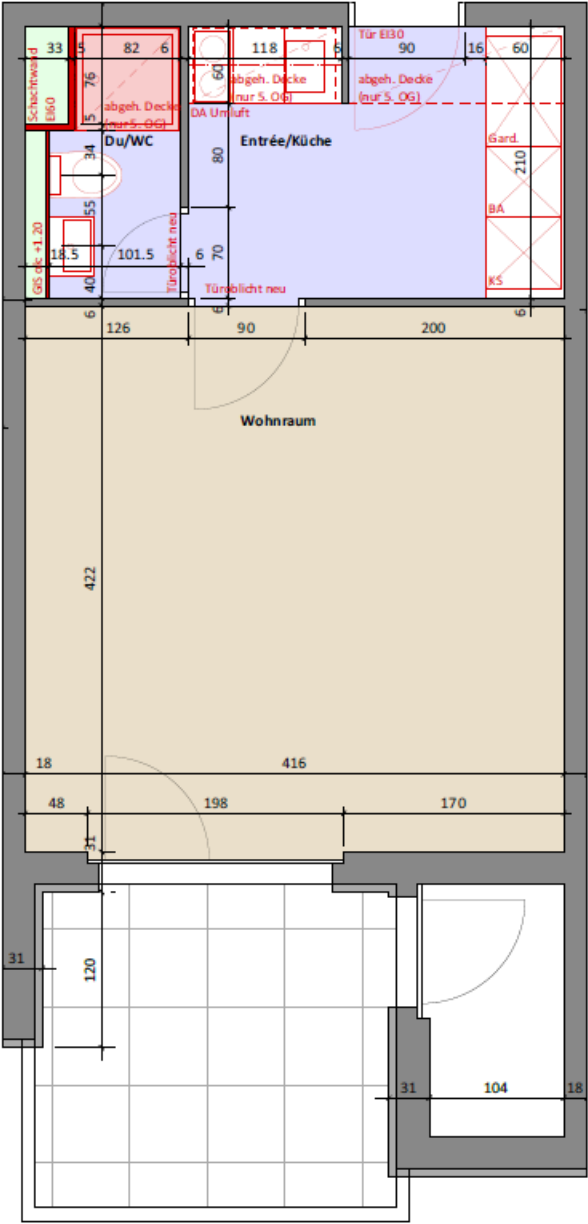

1-Zimmerwohnung mit Balkon

Grundriss 1:50 Bestand/ Abbruch/ Neu

Nutzfläche neu: 27.6m²